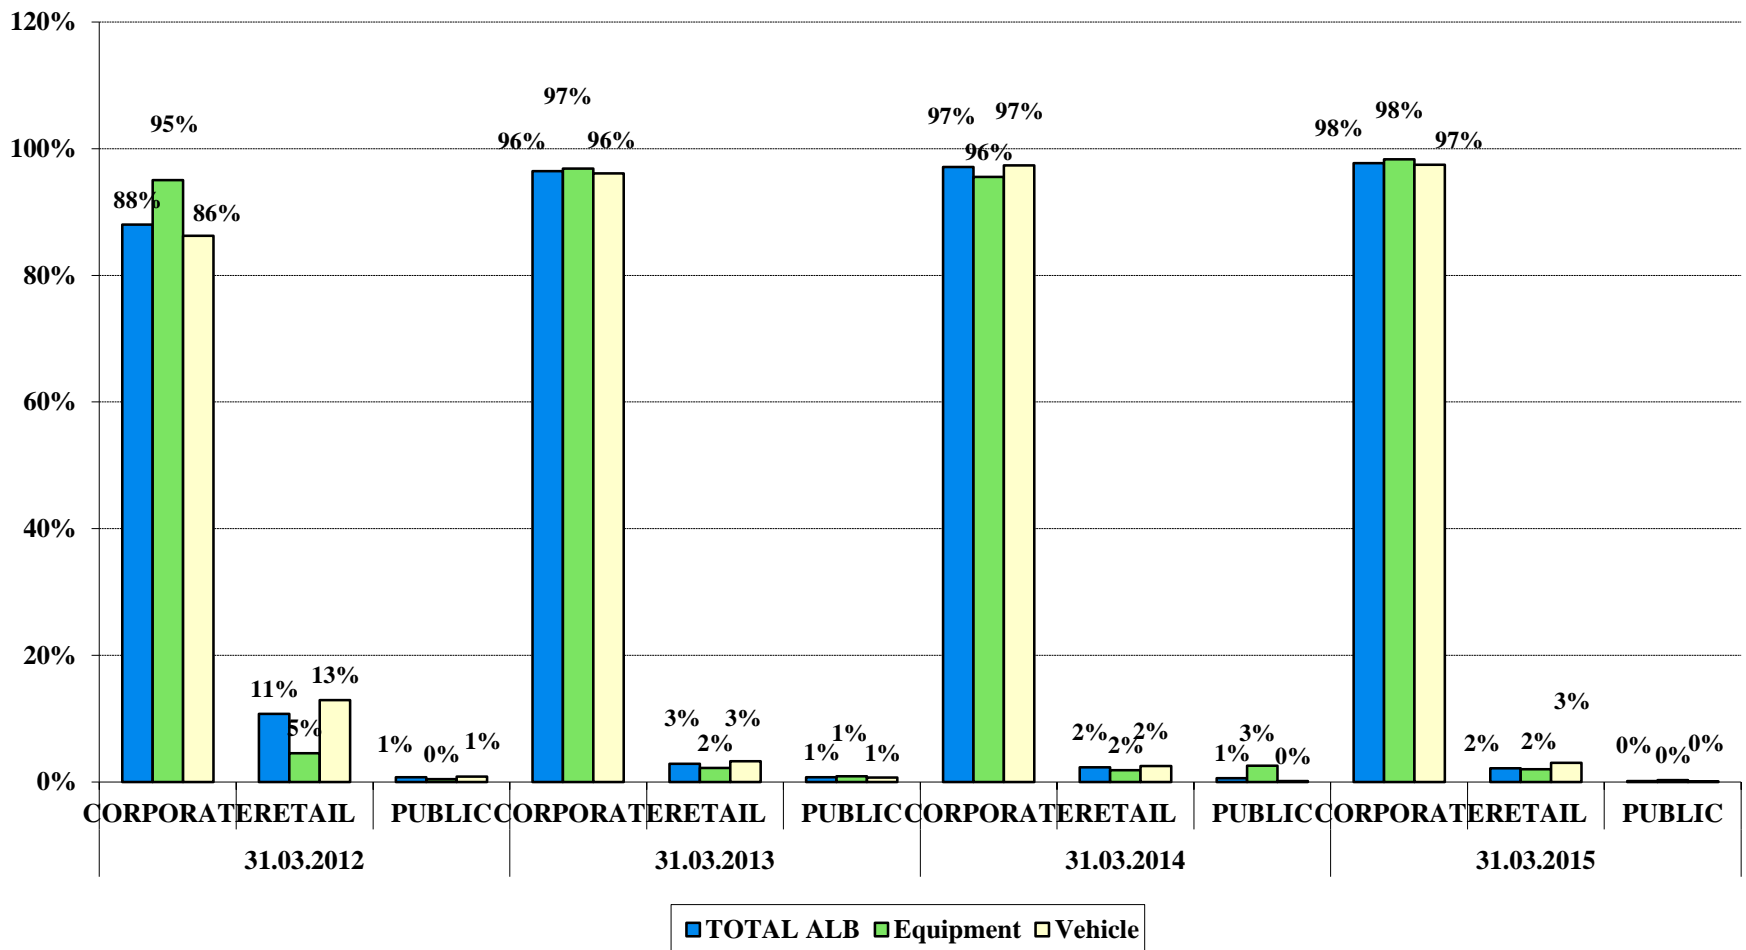

Asociatia Societatilor Financiare - ALB Romania
The Financial Companies Association – ALB Romania

Piața de leasing financiar în România
Financial Leasing Market in Romania
01.01.2015 - 31.03.2015

Piata leasingului din Romania dupa tipul de companie

Romanian Leasing Market by Company Type

Evolutia pietei de leasing financiar (cresteri trimestriale)

Financial Leasing Market Evolution (quarterly growth rates)

Piata de Leasing Financiar in Romania - ponderea segmentelor in total finantari

Romanian Financial Leasing Market - Weight per Good Segment

Piata de leasing financiar din Romania dupa categoria utilizatorului

Romanian Financial Leasing Market Structure by Customer Type

Piata de leasing din Romania (echipamente si vehicule) dupa tipul achizitiei